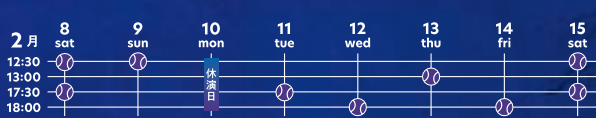

STORY 今回のストーリー

見事、関東大会優勝を果たした青学は、各々が全国の強敵と戦うためのトレーニングに励んでいた。そんな中、肩のリハビリのため部を離れていた部長の手塚も九州から帰郷、青学は満を持して全国大会へ臨む。
全国大会一回戦、関東大会で対決した六角の試合を観戦した青学は、対戦相手である沖繩・比嘉のテニスを目の当たりにする。顧問の早乙女晴美のスパルタな指導を耐え抜いてきた比嘉は、子供の頃から武術をやっていた天才少年たちを部長・木手永四郎がかき集めた今大会のワークホース的存在だった。
“殺し屋”と呼ばれる木手の他、裏手の左利きの甲斐や、不規則な変化を放つ打球“飯匙倩”を得意とする平古場など個々の身体能力が高い武闘派集団が顔を揃えている。
勝つためには手段を選ばないゲーム展開を繰り広げる沖繩からの新たな強敵に、関東の中学生たちはどう立ち向かうのか。
同時に、関東大会で顔を出した不動峰や立海も、全国大会の精鋭を迎えていた。
中学テニスの頂点を決する全国大会が、いよいよ始まる――。

TOKYO 東京公演

2025.1.11 sat - 1.19 sun 日本青年館ホール

〒160-0013 東京都新宿区霞ヶ丘町 4-1

OSAKA 大阪公演

2025.1.25 sat - 2.2 sun 梅田芸術劇場 メインホール

〒530-0013 大阪府大阪市北区茶屋町 19-1

TOKYO 東京凱旋公演

2025.2.8 sat - 2.15 sat TACHIKAWA STAGE GARDEN

〒190-0014 東京都立川市緑町 3-3 N1

一般発売日 2024.12.8 sun 10:00 ~ チケット料金 7,800 円 (全席指定 / 税込) 公演に関するお問い合わせ ネルケプランニング https://www.nelke.co.jp/contact/

- チケット取扱
イープラス https://eplus.jp/tennimu/ ファミリーマート店舗
チケットぴあ https://w.pia.jp/t/tennimu/ セブン-イレブン
Pコード: 東京公演 (529-530) 大阪公演 (529-531) 東京凱旋公演 (529-532)
ローソンチケット https://l-tike.com/tennimu/ ローソン、ミニストップ店内Loppi
Lコード: 東京公演 (35276) 大阪公演 (56146) 東京凱旋公演 (35527)